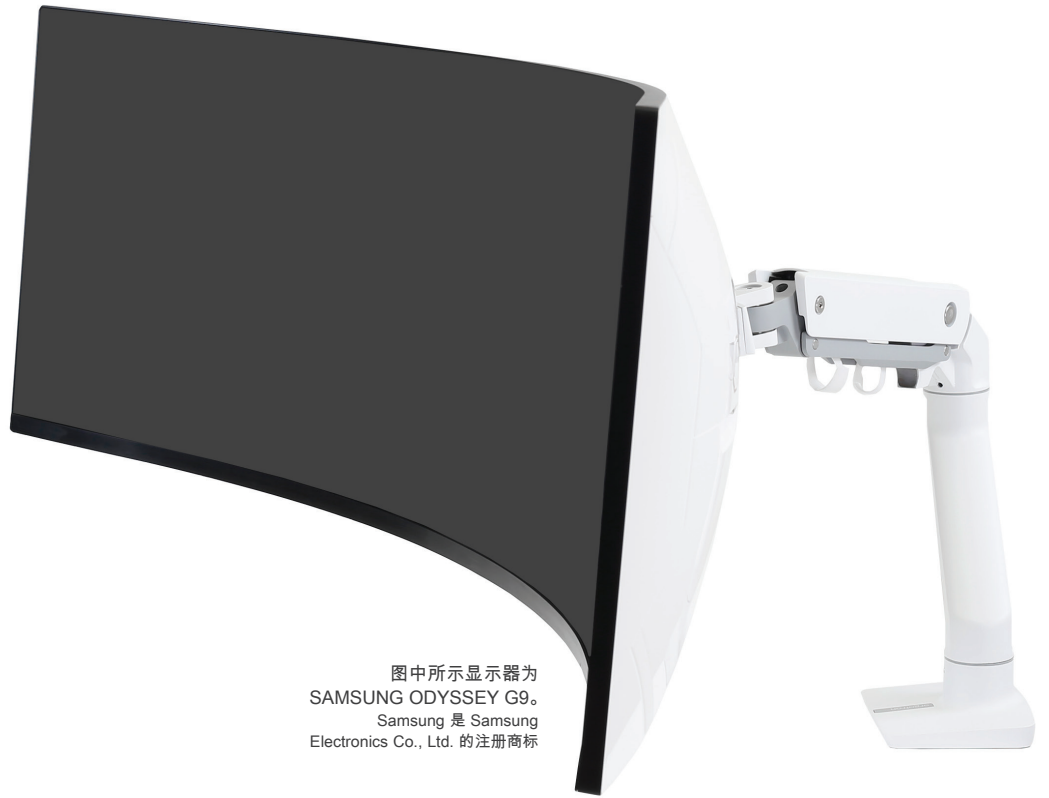

ergotron®

moving you forward

带重屏转轴 HX 台式显示器支臂

- 多合一解决方案：集强力显示器支臂和重屏转轴于一体
- 稳固支持：+15/-5° 灵活倾斜，提供舒适的工作或娱乐体验
- 保护您的资产：高品质设计，可安全支撑大屏显示器
- 兼容 G9 显示器：适用于 Samsung 49" Odyssey G9 等 1000R 曲面显示器
- 释放空间：取代笨重的显示器底座，将屏幕提高至桌面上方
- 轻松调整：移动范围广，可实现精确屏幕定位

图中所示显示器为
SAMSUNG ODYSSEY G9。
Samsung 是 Samsung
Electronics Co., Ltd. 的注册商标

打造沉浸式视觉体验

专为超宽曲面显示器打造，增强视觉体验。带重屏转轴 HX 台式显示器支臂集 HX 系列产品的高品质与重屏转轴的可靠性于一体。

取代笨重的显示器支架，便于较大幅度倾斜和随心自由移动 Samsung® 49" Odyssey G9 游戏显示器等显示屏，为游戏玩家和办公室专业人士营造沉浸式视觉体验。

带重屏转轴 HX 台式显示器支臂

包含：
标准两片式桌面夹具，固定在桌面边缘

包含：
穿孔安装配件，通过桌面孔固定

线缆布于
支臂下方，避免干扰

要观看如何简单组装
和移动，请访问
Ergotron 的 YouTube 频道
和 www.ergotron.com。

带重屏转轴 HX 台式显示器支臂

部件号 颜色	45-647-216 白色 45-647-224 哑光黑
包含	HX 支臂、重屏转轴、延展臂、显示器转轴、桌面夹具、穿孔安装配件、显示器安装五金件
典型液晶显示器 尺寸	≤ 49"
LCD 尺寸为近似值，尺寸指屏幕对角线的测量尺寸；在屏幕重量不超出支架最大承重能力的情况下，可超出此 LCD 尺寸范围。	
承重量	超宽 1000R 曲面显示器 (深 15.2 至 30.4 厘米，重 12.7 至 19.1 千克， 例如 Samsung Odyssey G9 游戏显示器)
提升高度	29.2 cm
倾斜	↑15° / ↓5°
延展平移	360°
底座旋转	180°
VESA	MIS-D
延展	≤ 60 cm
装运重量	7.84 kg
装运尺寸	48.6 x 30.8 x 17.8 cm
保修	10 年
专业安装选项	SRVC-PI-01