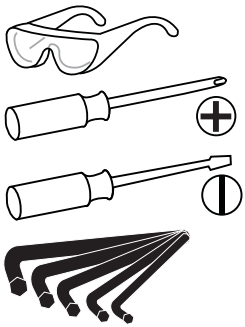

10分钟拆卸
所需工具:

可能有部件受压。拆卸时请小心。

更多的回收信息请参见网站: www.ergotron.com/en-us/company/environmentally-responsible