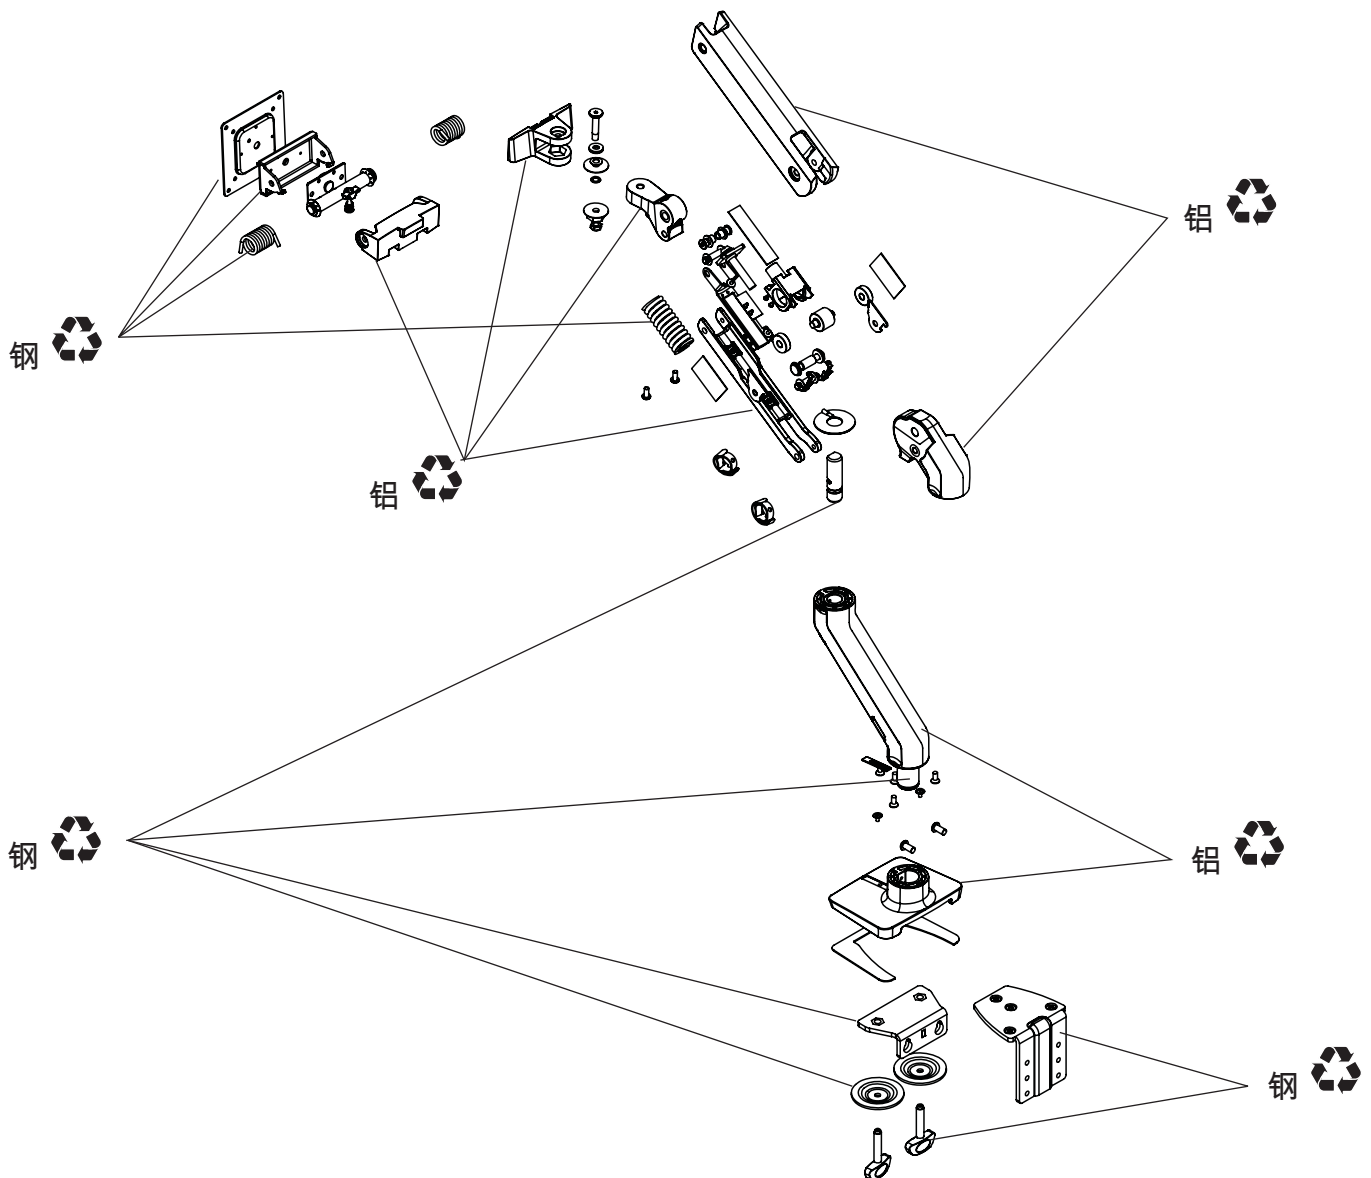

10分钟拆卸
所需工具:

可能有部件受压。拆卸时请小心。

更多的回收信息请参见网站: www.ergotron.com/en-us/company/environmentally-responsible