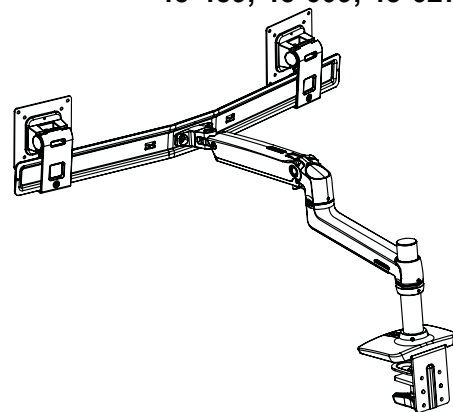

LX台式双直臂系列:
45-489, 45-609, 45-627

15分钟拆卸
所需工具:

可能有部件受压。拆卸时请小心。

更多的回收信息请参见网站: www.ergotron.com/en-us/company/environmentally-responsible