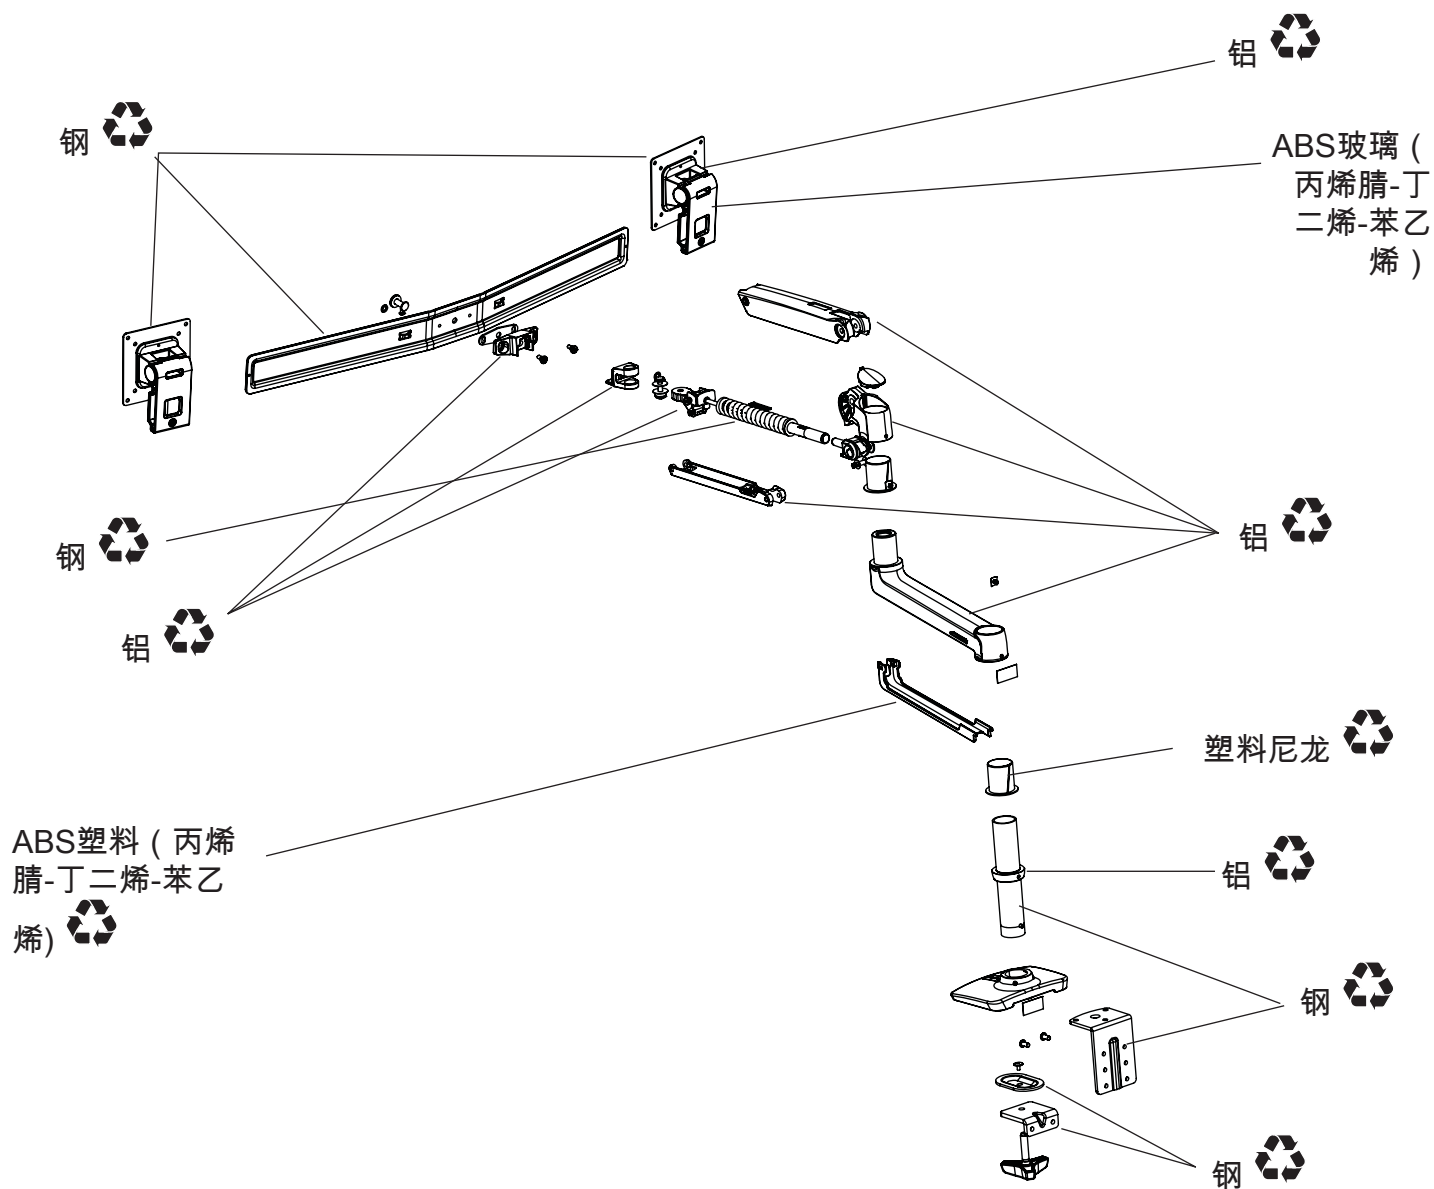

LX台式双直臂系列:
45-489, 45-609, 45-627

15分钟拆卸
所需工具:

可能有部件受压。拆卸时请小心。

更多的回收信息请参见网站: www.ergotron.com/en-us/company/environmentally-responsible